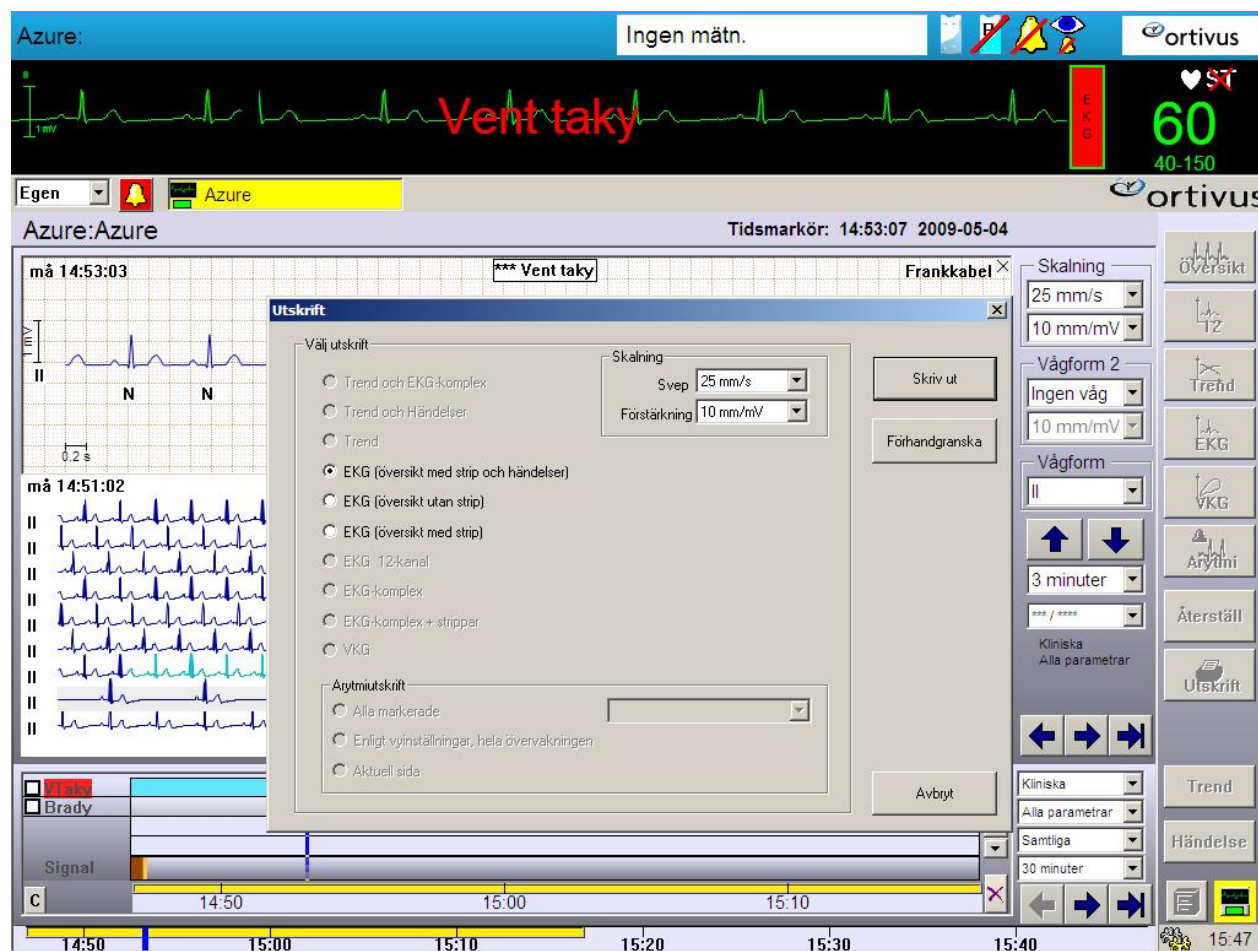

Sängenhet med Arbetsstation

Alla möjligheter till utskrift som finns tillgängliga i den fristående Arbetsstationen finns även på Sängenheten.

Pappersutskriften kan skickas till en lokal skrivare eller en nätverksskrivare - utan att pågående övervakning bryts.