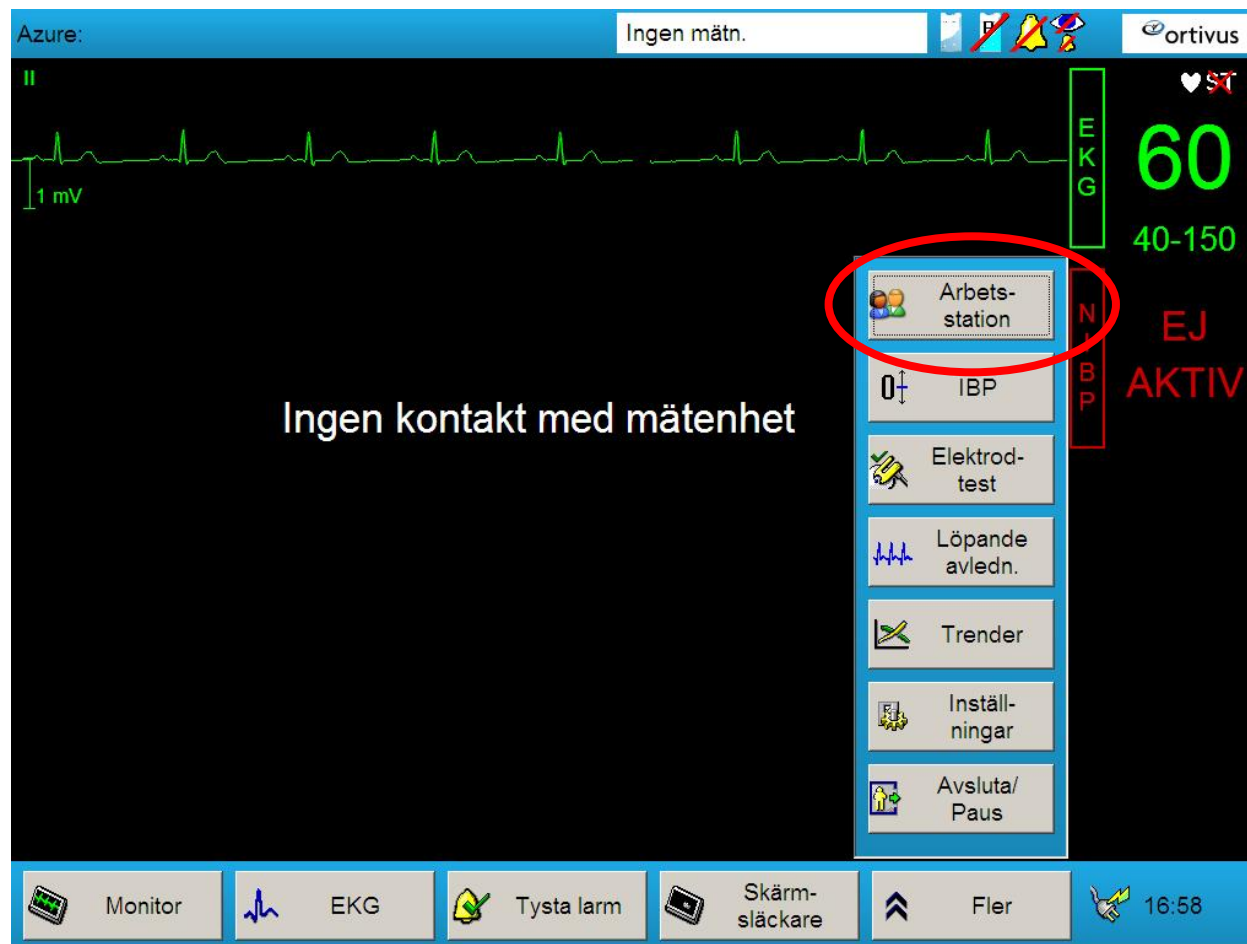

## CoroNet - Sängmonitor med Arbetsstation

Lennart Gransberg

## Sängenhet med Arbetsstation

Med den ökade funktionaliteten i CoroNet 1.6 är det nu möjligt att nå Arbetsstationen i Sängmonitorn\*.

Arbetsstationen startas genom en ny knapp i den meny som visas när man pekat på Fler.

## Sängenhet med Arbetsstation

Orsaken till larm kan undersökas i översikten där den övre strippen visar start för händelsen.

Navigering mellan händelser sker på samma sätt som på den fristående Arbetsstationen.