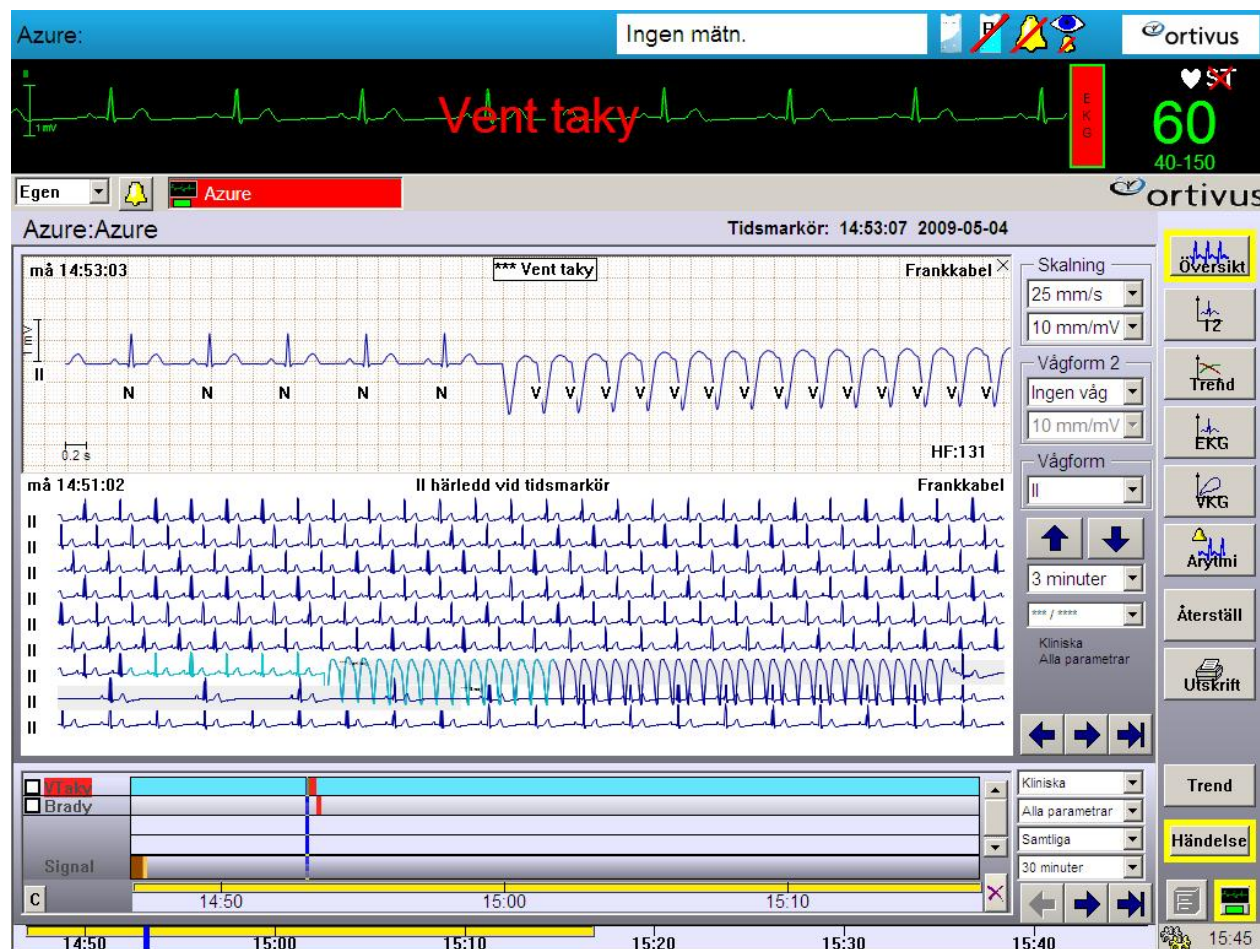

## CoroNet - Sängmonitor med Arbetsstation

Lennart Gransberg

## Sängenhet med Arbetsstation

Med den ökade funktionaliteten i CoroNet 1.6 är det nu möjligt att nå Arbetsstationen i Sängmonitorn\*.

Arbetsstationen startas genom en ny knapp i den meny som visas när man pekat på Fler.

\* Kräver en monitor med minst 1024 x 768 upplösning

## Sängenhet med Arbetsstation

Orsaken till larm kan undersökas i översikten där den övre strippen visar start för händelsen.

Navigering mellan händelser sker på samma sätt som på den fristående Arbetsstationen.